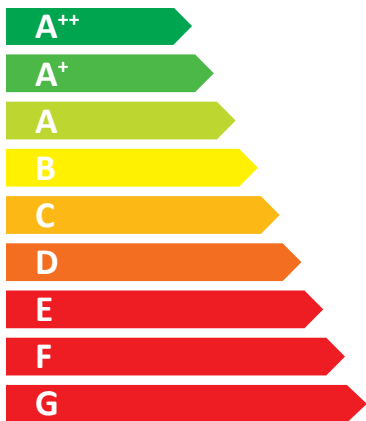

ENERG
енергия · ενεργεια

Potterton Commercial

Sirius three WH - 50k
W

62 dB

45 kW