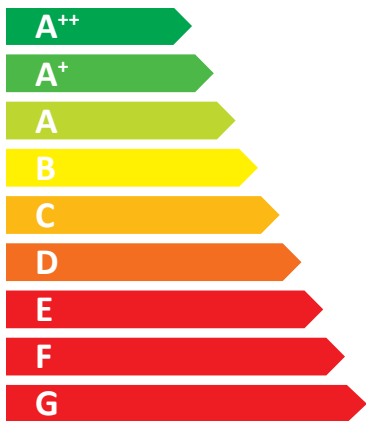

ENERG
енергия · ενεργεια

Potterton Commercial

Sirius three WH - 60k
W

59 dB

55 kW